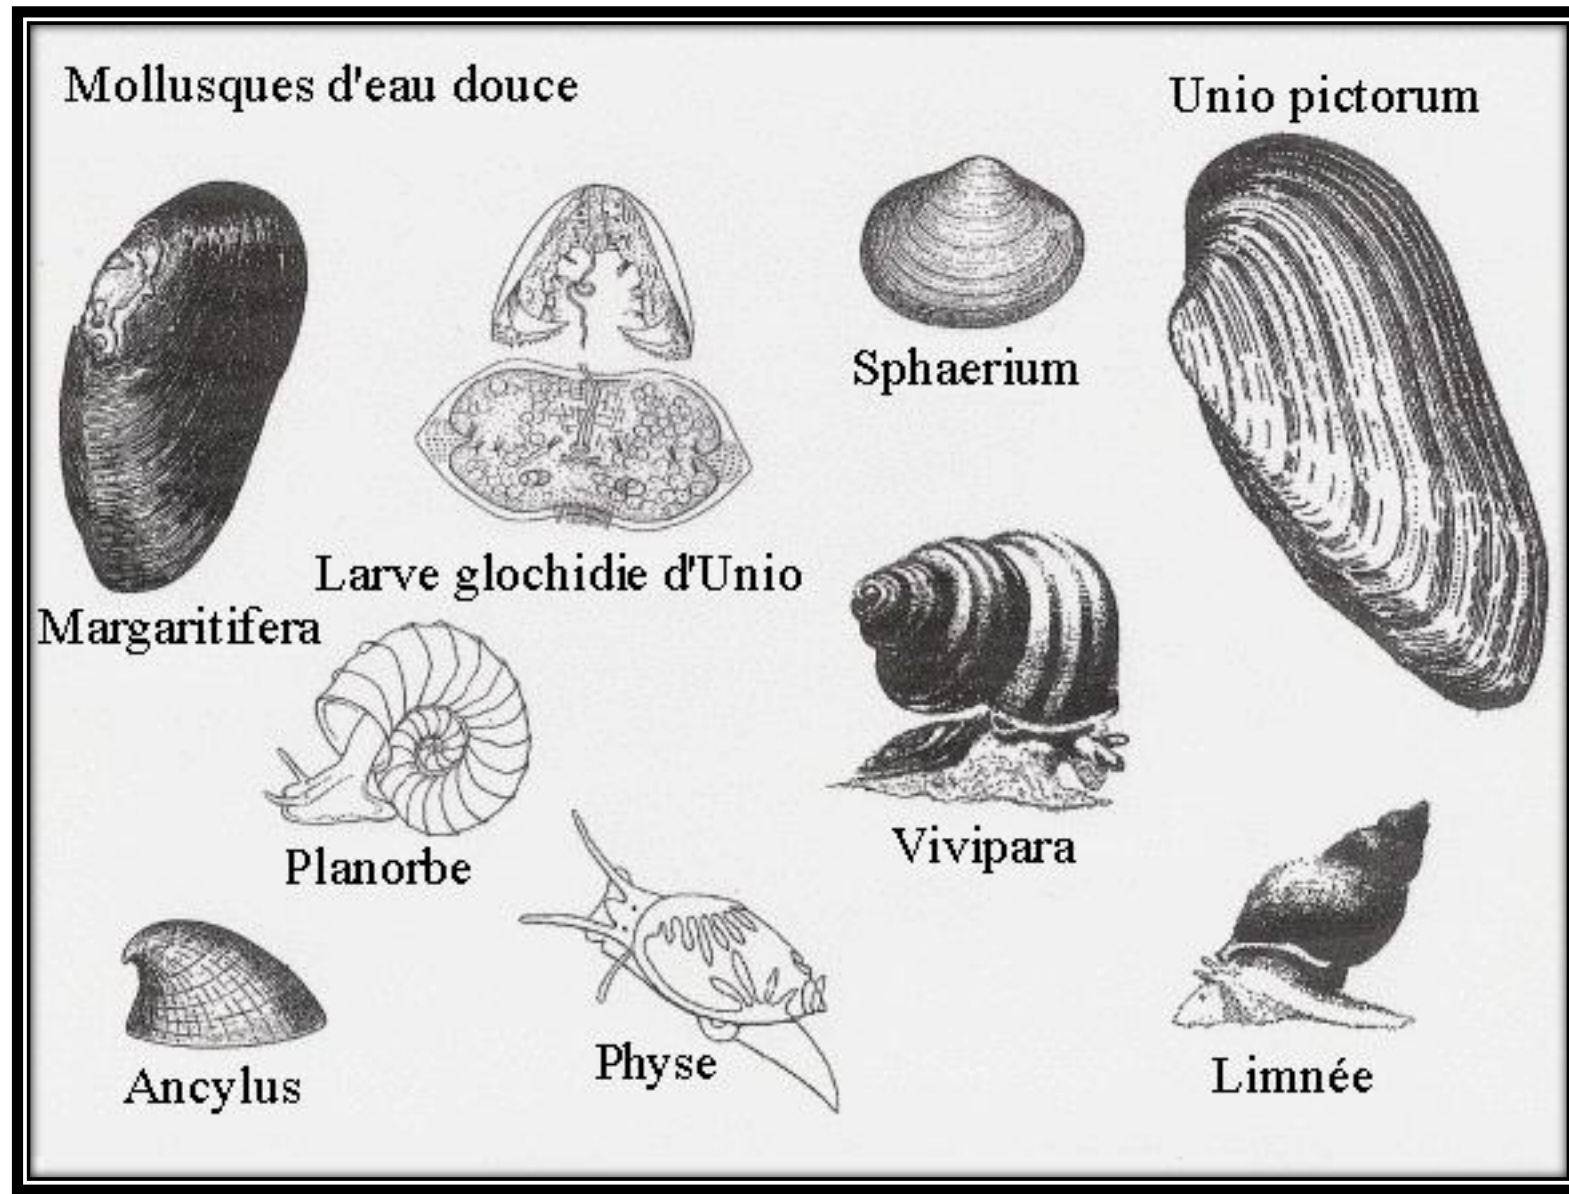

Planche Macro-Invertébrés d'eau douce

Hémiptères d'eau douce

Hydrometra

Nepa

Gerris

Plea

Sigara

Notonecta

Microvelia

Ranatra

Phryganes ou trichoptères

*Limnophilus lunatus*

*Hydropsyche*

*Odontocerum*

Glyphotaellus

*Odotocerum*

*Sericostema*

Odonates : libellules et demoiselles

Anisoptères

Zygoptères

Le tandem

Le masque d'une  
larve d'Aeschne

Larve d'Aeschne

Larve d'Agrion